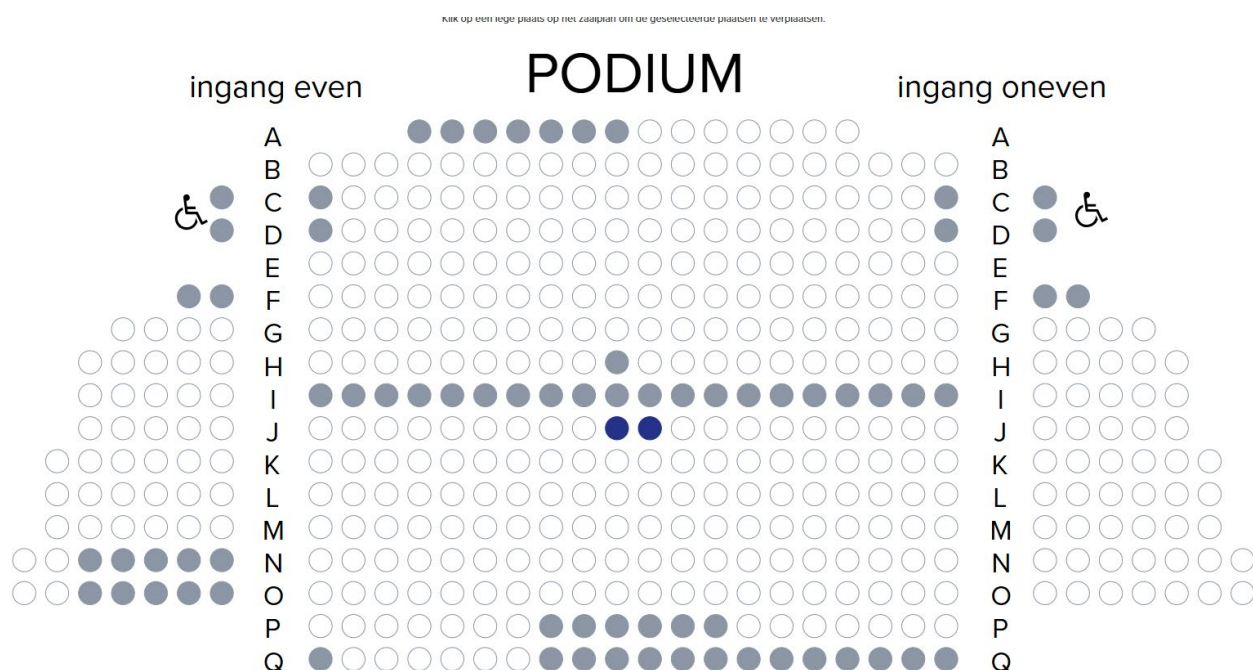

Verander de plaatsen in **het zaalplan** van de voorstelling.

Je kan tickets verwijderen

IV. STAPPENPLAN

KEUZE-ABONNEMENT BESTELLEN

Via **Wijzig plaatsen** kom je in het **zaalplan** van de voorstelling terecht en zie je de plaatsen die jou automatisch zijn toegekend.

Dit zijn de **best beschikbare plaatsen** van dat moment.

Indien je deze plaatsen niet oké vindt, kan je **de plaatsen samen wijzigen** door elders in het zaalplan te klikken.

De **witte bollen** zijn de beschikbare plaatsen. De **grijze bollen** zijn reeds gereserveerd.