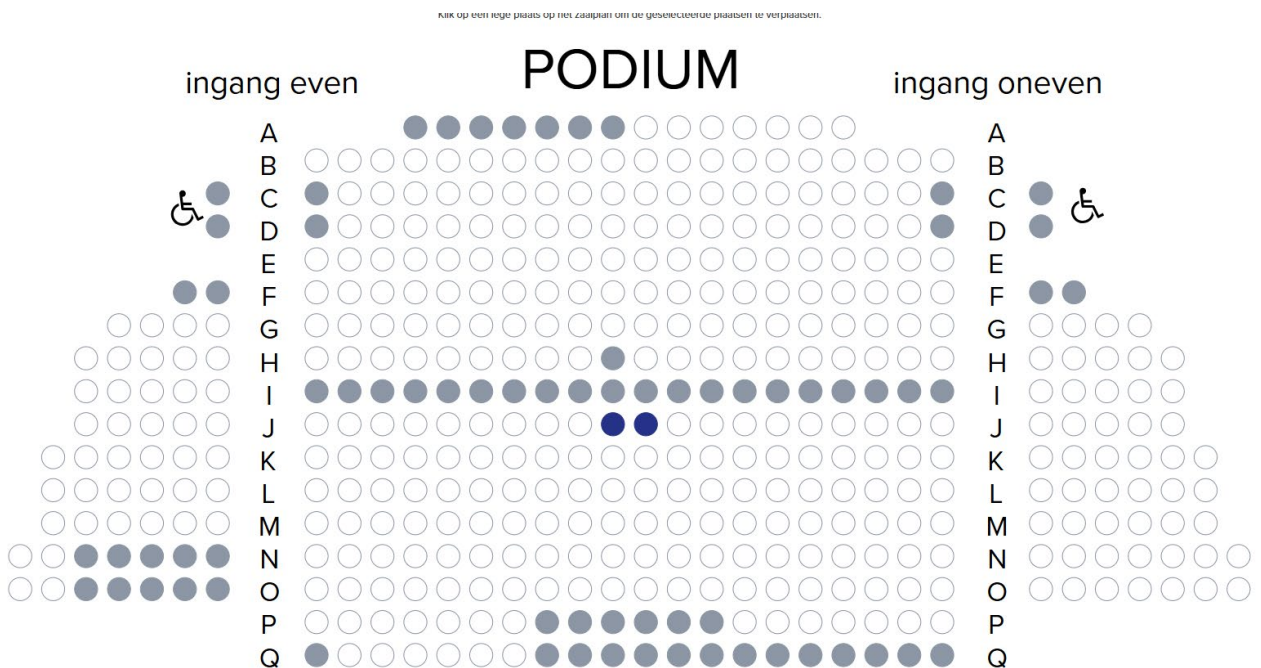

Verander de plaatsen in **het zaalplan** van de voorstelling.

Je kan tickets verwijderen

IV. STAPPENPLAN

KEUZE-ABONNEMENT BESTELLEN

Via **Wijzig plaatsen** kom je in het **zaalplan** van de voorstelling terecht en zie je de plaatsen die jou automatisch zijn toegekend.

Dit zijn de **best beschikbare plaatsen** van dat moment.

Indien je deze plaatsen niet oké vindt, kan je **de plaatsen samen wijzigen** door elders in het zaalplan te klikken.

De **witte bollen** zijn de beschikbare plaatsen. De **grijze bollen** zijn reeds gereserveerd.