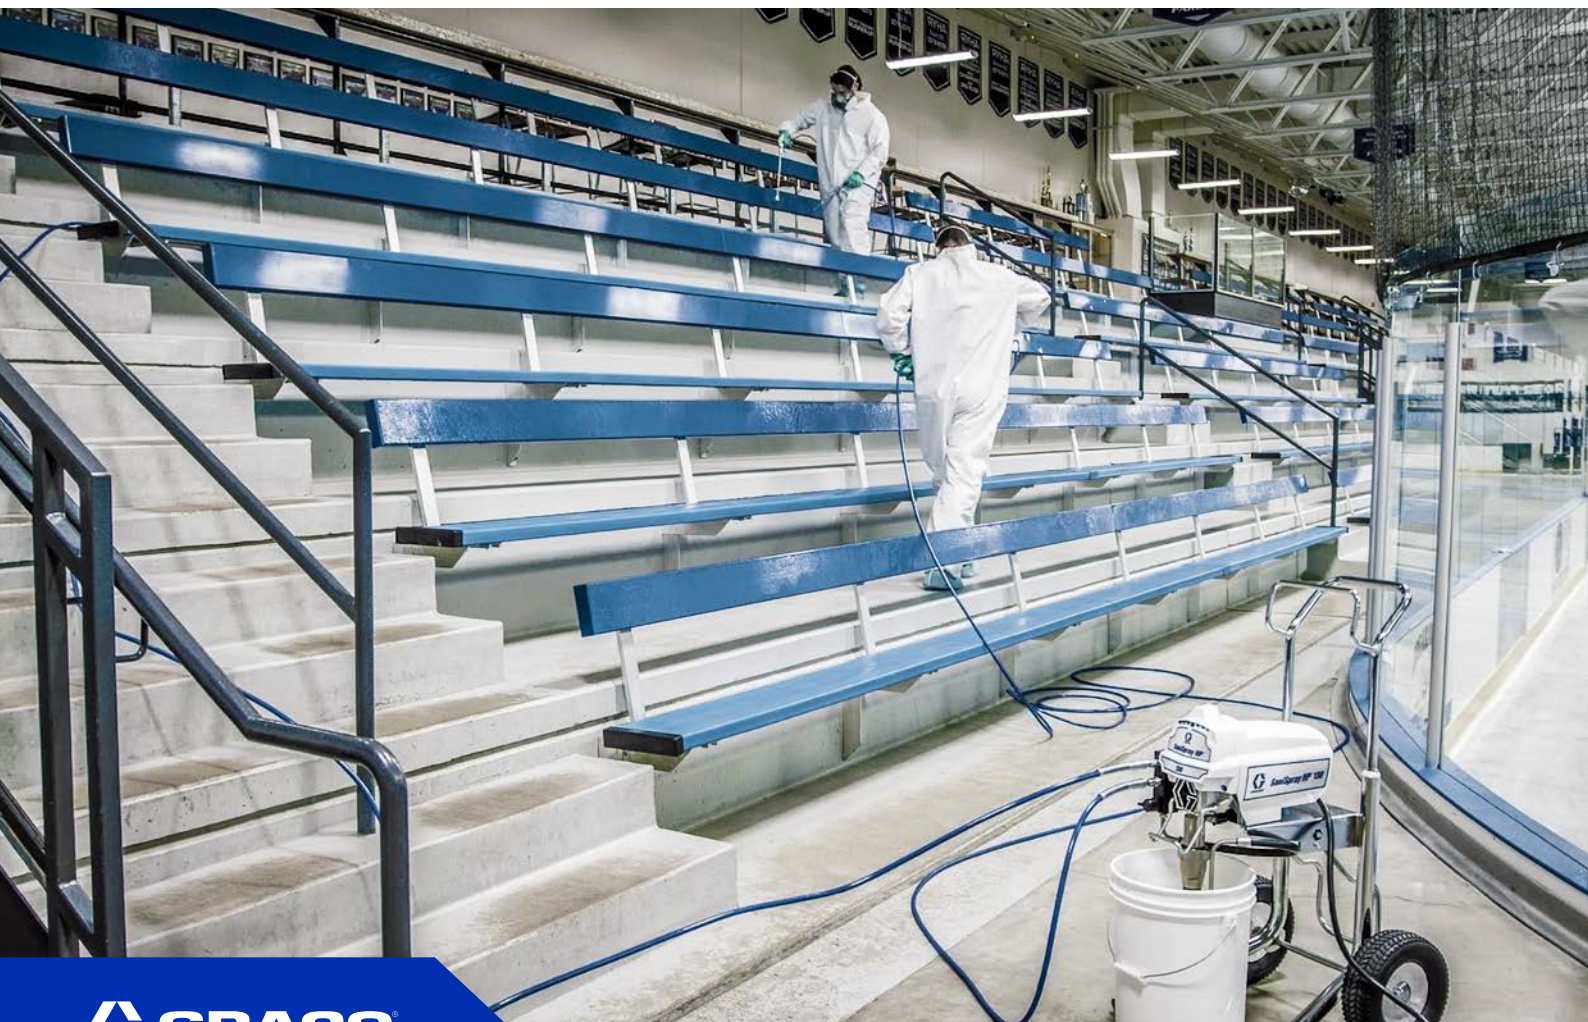

Dit is de SaniSpray HP van Graco

Het eerste airless toestel met hoge productiviteit in de industrie, speciaal bedoeld voor ontsmetten, desinfecteren en ontgeuren.

De SaniSpray HP-producten van Graco zijn speciaal ontwikkeld voor het aanbrengen van een laag met een gelijkmatige dekking, zonder grote druppels en uitlopers, zodat u de gespecificeerde inwerktijden voor het desinfectiemiddel haalt.

Laat uw succes niet aan het toeval over.

De SaniSpray-oplossingen van Graco werken met innovatieve, gepatenteerde technologieën voor de hoogste productiviteit bij alle reinigingsklussen, groot of klein.

VERTROUW UW DESINFECTIE- EN ONTSMETTINGSPROCES TOE AAN GRACO

Bij Graco doen we altijd ons uiterste best om producten met de hoogste kwaliteit te leveren.

SINDS 1926 IN DE VS GEPRODUCEERD

De 100% in de fabriek geteste en in de praktijk bewezen professionele spuittoestellen van Graco zijn ontworpen, geproduceerd en gemonteerd in de VS met onderdelen uit de hele wereld.

DE BESTE SERVICE EN ONDERSTEUNING IN DEZE INDUSTRIE

We staan 100% achter u, met volledige productondersteuning.