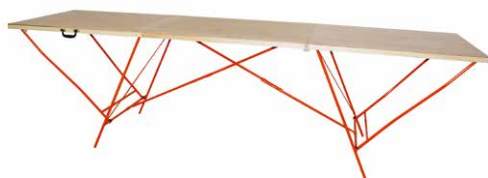

Théard

Behangtafel

3085

- Houten frame
- Werkblad uit triplex 5 mm
- Stalen epoxy gelakte poten
- Voorzien van sleuven en schroeven voor verbredingsstukken

Art. Nr.	Lengte	Breedte	Hoogte
TH3085	3 m	80 cm	83 cm

Théard