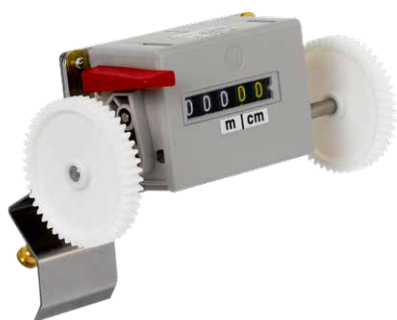

Teller TFT

tapo
fix

- Speciaal geschikt voor precisiewerk en voor gevoelige materialen
- Laat geen druksoren na tot 999,99 m
- Geschikt voor alle afrolapparaten en kleefapparaten

Art. Nr.	Lengte	Breedte	Hoogte	Gewicht
TFT	18 cm	14 cm	10 cm	0,7 kg