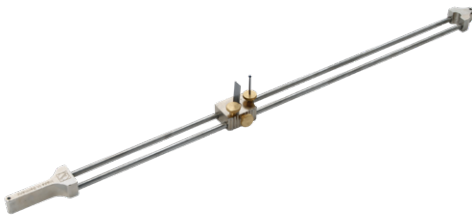

Afschrijver

PAJARITO
WERKZEUGE

Deze gecombineerde afschrijver kan over een afstand van 385 mm traploos versteld en vergrendeld worden. Met het rolletje op het uiteinde van het gereedschap wordt de afschrijver over de wand geleid; zo wordt diens verloop op de vloerbedekking afgeschreven, inclusief uitsteeksels tot 410 mm diepte. Ook te gebruiken als cirkelafschrijver of -snijder door de montage van een extra afschrijfnaald in het gat in het uiteinde van de greep, om zo het middelpunt van de cirkel te fixeren. Voor radii van 20 – 400 mm. Met 10 afschrijfnaalden 401E en 3 spitse mesjes 407BE.

Art. Nr.

Lengte

Doos

PJ407B

385 mm

12 stuks