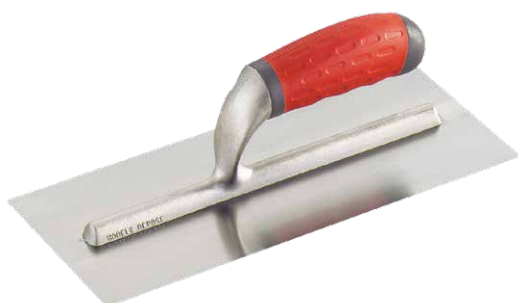

Plakspaan

- Handvat in bi-materiaal
- Montuur in aluminium
- Mes in roestvrij staal
- Dikte blad: 0,5 mm
- Getand aan 2 zijden

Art. Nr.	Afmeting	Doos
OP1866	280 x 110 mm	5 stuks

Plakspaan Zacht staal

- Ergonomisch composiet handvat
- Houder uit aluminiumlegering
- Stalen blad, dikte 0,6 mm