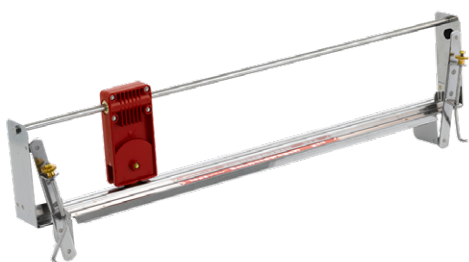

Snijwagen SW1000

tapo
fix

- Werkbreedte : 106 cm
- Makkelijk, exact en snel afsnijden van tapijt
- Te monteren op kleefapparaat CB1000

Art. Nr.

TFSW1000