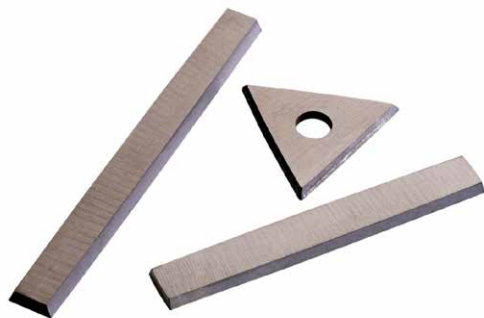

Reservemes voor schraper

449/442/451

- Geschikt voor het schrapen van hout, metaal en beton
- Hardmetalen messen blijven veel langer scherp en gaan 50x langer mee vergeleken met conventionele stalen schrapers
- De messen zijn precisie geslepen en enigszins bol waardoor krassen op het werkstuk worden voorkomen
- 50 mm en 65 mm messen zijn dubbelzijdig te gebruiken, het driekante mes is aan 3 kanten te gebruiken
- 442: Reservemes 50 mm voor de schrapers 650 en 440
- 451: Reservemes 65 mm voor de schrapers 650, 665 en 450
- 449: Reservemes driekant 25 mm voor de schrapers 625 en 448

Art. Nr.	Bladlengte	Doos
SV449	25 mm	10 stuks
SV442	50 mm	10 stuks
SV451	65 mm	10 stuks