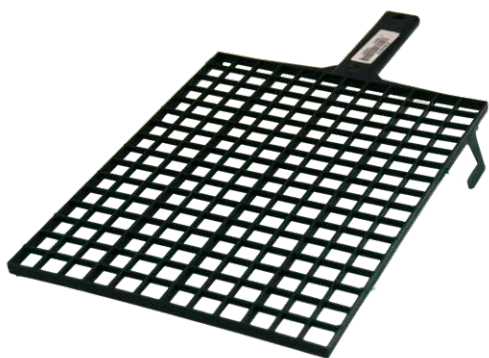

- Rooster in plastic met handvat
- Materiaal: Plastiek
- Kleur: Groen

Art. Nr.	Breedte	Lengte	Doos
930012	12 cm	18 cm	500 stuks
930026	22 cm	26 cm	150 stuks
930029	27 cm	30 cm	100 stuks

VERFROOSTERS

Verfrooster Plastiek