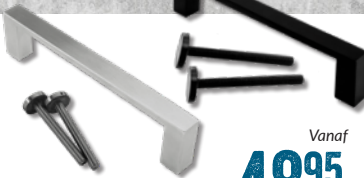

HDD★PRO

48⁹⁵ €

TREKKER COSMIC INOX PLUS 20/200

In gepolijst roestvrijstaal. Met bevestigingsmaterialen geleverd. Ook beschikbaar van 20/200 tot 20/800. Zwart en RVS. 100186/D